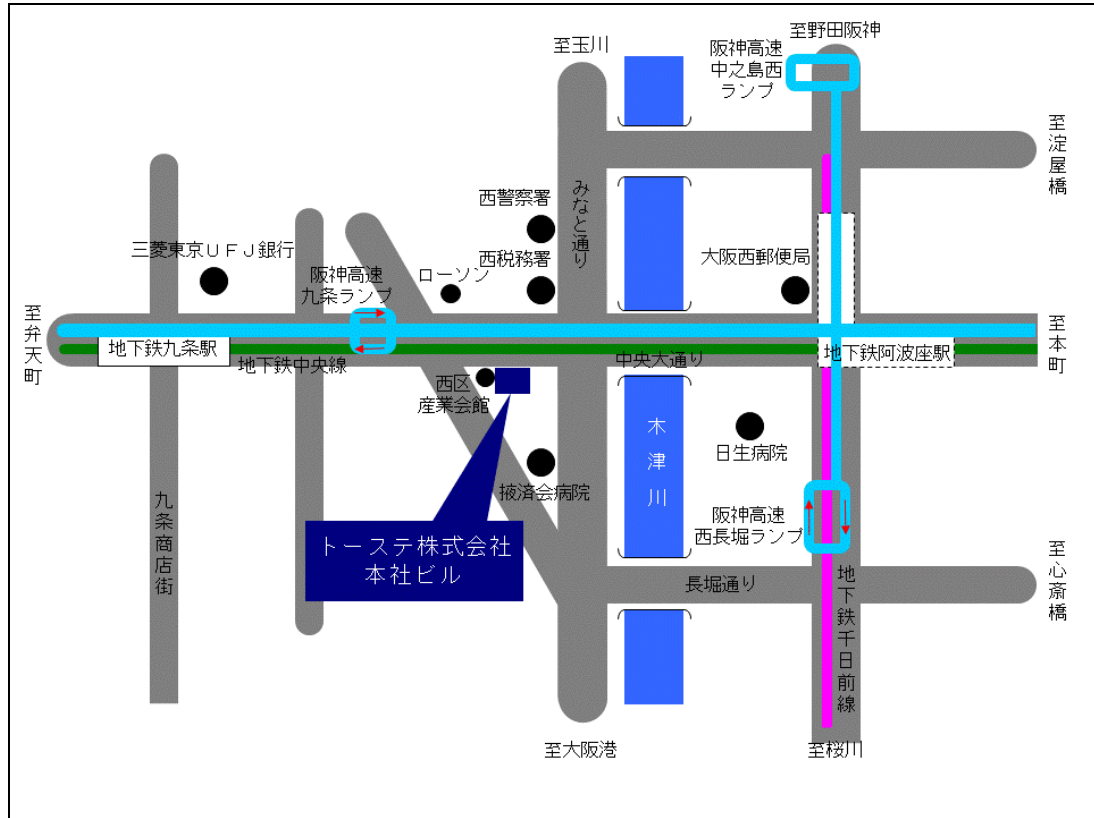

TOSTE

アクセス

〒550-0022 大阪市西区本田 2 丁目 1 番 32 号 (TEL 06-6586-0700)

電車をご利用の場合

地下鉄中央線・千日前線 『阿波座駅』 6 番出口

中央大通り沿いを直進、木津川橋を超え川口 1 交差点を渡ると直ぐ左手 徒歩 約 8 分

地下鉄中央線『九条駅』 6 番出口

中央大通り車両進行方向を逆に直進、川口 3 交差点を渡ると直ぐ右手 徒歩 約 8 分

お車でお越しの場合

【阪神高速 16 号大阪港線／九条出口】 【阪神高速 3 号神戸線／西長堀出口】

みなと通/国道 172 号・川口 1 (交差点) 左手前方向に曲がり 中央大通り沿い左手

駐車場のご案内

本社正面玄関右側に2台分の駐車スペースがございます。

社屋左隣の駐車場ご利用の場合専用看板スペースをご利用ください。

1階エントランス受付機のご案内

受付機より担当部署をご選択 または 内線番号をお呼び出してください。