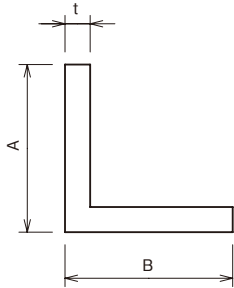

ピン角コールドアングル

ピン角コールドアングル SUS304 < 冷間圧延品 >

サイズ(mm) t×A×B	4,000mm		6,000mm	
	kg / 本	仕上	kg / 本	仕上
3×20×20	3.54	●		
3×25×25	4.48	●		
3×30×30	5.44	●	8.16	●
3×40×40	7.36	●	11.0	●
3×50×50	9.24	●	13.9	●
4×40×40			14.5	●
4×50×50			18.3	●
5×30×30			13.1	●
5×40×40			17.9	●
5×50×50			22.6	●
6×30×30			15.5	●
6×40×40			21.2	●
6×50×50			26.9	●
6×60×60			32.6	●
6×65×65			35.5	●
6×75×75			41.2	●
9×50×50			39.0	●
9×75×75			60.6	●