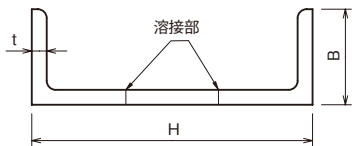

ワイドチャンネル

ワイドチャンネル(溶接品) SUS304

サイズ(mm) 厚み×辺×高さ t×B×H	長さ mm	kg / 本
● 6× 65×220	6,000	97.8
● 6× 65×230	6,000	100
● 6× 75×250	6,000	112
● 9× 75×250	6,000	165
● 9× 90×250	6,000	178
● 9× 90×300	6,000	199
● 10× 90×300	6,000	220
● 10×100×250	6,000	206
● 10×100×300	6,000	229

●…受注生産

※ワイドチャンネルはすべて溶接品です。