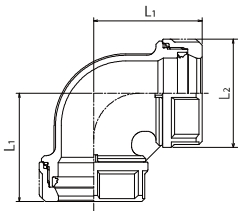

NJX90E 90°エルボ

単位:mm

呼び径	L ₁	L ₂
13	36	33
20	39	38
25	47	47
30	53	53
40	61	63
50	67	71
60	76	86