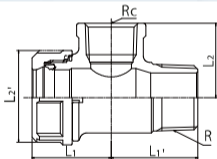

NJXRST

径違いサービステー

単位:mm

呼び径	L ₁	L ₁ '	L ₂	L ₂ '	Rc	R
20× ³ / ₄ × ¹ / ₂	32	35	30	38	¹ / ₂	³ / ₄