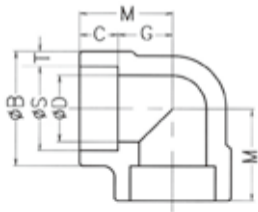

90°エルボ

SW Sch80

単位:mm

呼び径(A)	呼び径(B)	G	S	C	D	M	B	T
6	1/8	11.1	11	10	7.1	21.1	24	2.7
8	1/4	11.1	14.3	10	9.4	21.1	24	3.3
10	3/8	13.5	17.8	11	12.7	24.5	28	3.5
15	1/2	15.9	22.2	12.5	16.1	28.4	34	4.1
20	3/4	19.1	27.7	14	21.4	33.1	39	4.3
25	1	22.2	34.5	15.5	27.2	37.7	47	5
32	1 1/4	27	43.2	16.5	35.5	43.5	56	5.4
40	1 1/2	31.8	49.1	17.5	41.2	49.3	62	5.6
50	2	38.1	61.1	20	52.7	58.1	76	6.1
65	2 1/2	41.3	77.1	25.4	65.9	66.7	96	7.7
80	3	57.2	90	28.5	78.1	85.7	111	8.4

SW Sch160

単位:mm

呼び径(A)	呼び径(B)	G	S	C	D	M	B	T
15	1/2	19.1	22.2	14	12.3	33.1	39	5.2
20	3/4	22.2	27.7	15.5	16.2	37.7	47	6.1
25	1	27	34.5	16.5	21.2	43.5	56	7
32	1 1/4	31.8	43.2	17.5	29.9	49.3	62	7
40	1 1/2	38.1	49.1	20	34.4	58.1	76	7.8
50	2	41.3	61.1	22.2	43.1	63.5	84	9.6
65	2 1/2	57.2	77.1	28.5	57.3	85.7	111	10.4
80	3	63.5	90	31.8	66.9	95.3	128	12.2