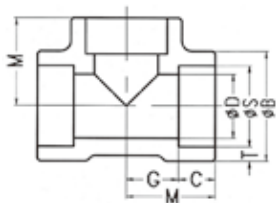

チーズ

SW Sch80

単位:mm

呼び径(A)	呼び径(B)	G	S	C	D	M	B	T
6	1/8	11.1	11	10	7.1	21.1	24	2.7
8	1/4	11.1	14.3	10	9.4	21.1	24	3.3
10	3/8	13.5	17.8	11	12.7	24.5	28	3.5
15	1/2	15.9	22.2	12.5	16.1	28.4	34	4.1
20	3/4	19.1	27.7	14	21.4	33.1	39	4.3
25	1	22.2	34.5	15.5	27.2	37.7	47	5
32	1 1/4	27	43.2	16.5	35.5	43.5	56	5.4
40	1 1/2	31.8	49.1	17.5	41.2	49.3	62	5.6
50	2	38.1	61.1	20	52.7	58.1	76	6.1
65	2 1/2	41.3	77.1	25.4	65.9	66.7	96	7.7
80	3	57.2	90	28.5	78.1	85.7	111	8.4

SW Sch160

単位:mm

呼び径(A)	呼び径(B)	G	S	C	D	M	B	T
15	1/2	19.1	22.2	14	12.3	33.1	39	5.2
20	3/4	22.2	27.7	15.5	16.2	37.7	47	6.1
25	1	27	34.5	16.5	21.2	43.5	56	7
32	1 1/4	31.8	43.2	17.5	29.9	49.3	62	7
40	1 1/2	38.1	49.1	20	34.4	58.1	76	7.8
50	2	41.3	61.1	22.2	43.1	63.5	84	9.6
65	2 1/2	57.2	77.1	28.5	57.3	85.7	111	10.4
80	3	63.5	90	31.8	66.9	95.3	128	12.2