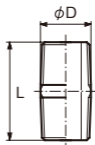

両ニップル

単位:mm

呼び径(A)	呼び径(B)	L	D
6	$\frac{1}{8}$	24	10.5
8	$\frac{1}{4}$	26	13.8
10	$\frac{3}{8}$	28	17.3
15	$\frac{1}{2}$	34	21.7
20	$\frac{3}{4}$	38	27.2
25	1	42	34.0
32	$1\frac{1}{4}$	50	42.7
40	$1\frac{1}{2}$	50	48.6
50	2	58	60.5
65	$2\frac{1}{2}$	70	76.3
80	3	78	89.1
100	4	90	114.3

※特殊寸法ニップルも製作致します。