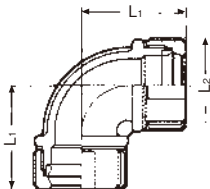

# NJ90E 90°エルボ 304・316 (20K) ※1)

単位:mm

呼び径	L <sub>1</sub>	L <sub>2</sub>
13	36	31
20	39	36
25	47	46
30	53	53
40	61	63
50	67	71
60	76	86