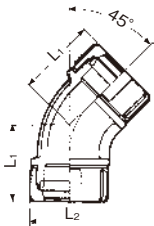

# NJ45E 45°エルボ

## 304・316 (20K) ※1)

単位:mm

呼び径	L <sub>1</sub>	L <sub>2</sub>
13	32	31
20	34	36
25	35	46
30	37	53
40	42	63
50	47	71
60	61	86