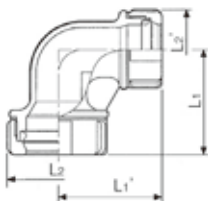

NJRE 径違いエルボ 304(20K)

単位:mm

呼び径	L ₁	L ₁ '	L ₂	L ₂ '
20×13	39	36	36	31
25×13	—	—	—	—
25×20	47	46	46	36
30×13	—	—	—	—
30×20	—	—	—	—
30×25	53	47	53	46
40×13	—	—	—	—
40×20	—	—	—	—
40×25	—	—	—	—
40×30	61	53	63	53
50×13	—	—	—	—
50×20	—	—	—	—
50×25	—	—	—	—
50×30	—	—	—	—
50×40	67	66	71	63
60×20	—	—	—	—
60×25	—	—	—	—
60×30	—	—	—	—
60×40	—	—	—	—
60×50	76	72	86	71