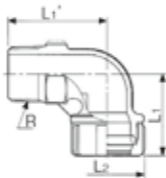

NJEMA おすアダプタエルボ 304 (20K)

単位:mm

呼び径	L ₁	L ₁ '	L ₂	R
20× $\frac{1}{2}$	37	45.5	36	$\frac{1}{2}$
20× $\frac{3}{4}$	39	47.5	36	$\frac{3}{4}$
25×1	47	54	46	1