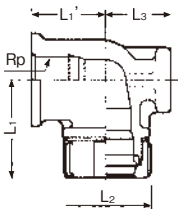

NJZWES 横座付水栓エルボ 304・316(20K)

単位:mm

呼び径	L ₁	L ₁ '	L ₂	L ₃	R _p
13× $\frac{1}{2}$	36	27	31	23	$\frac{1}{2}$
20× $\frac{1}{2}$	39	30	36	26	$\frac{1}{2}$
20× $\frac{3}{4}$	39	30	36	26	$\frac{3}{4}$
25×1	47	38	46	31	1