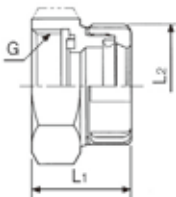

NJMS メータソケット 304(20K)

単位:mm

呼び径	L ₁	L ₂	G
20×G1	35	36	1
25×G1 1/4	37	46	1 1/4

JIS B 0202 の管用平行ねじとの
接続ができます。