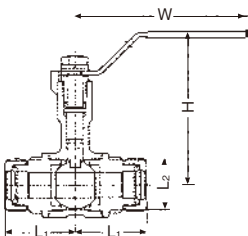

NJ-220 ロングネックボール (フルボア) 304 (20K)

単位:mm

呼び径	L ₁	L ₂	H	W
13	41.5	31	91	100
20	47.5	36	101	130
25	49.5	46	104	130
30	57.0	53	119	170
40	62.5	63	125	170
50	67.5	71	156	230

20Su 以下はチョウハンドルもあります。
50Su のみハンドルの取り外しが可能です。