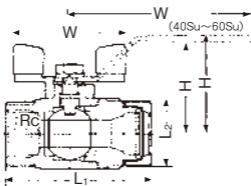

NJ-610 ミニボール (レジュースドボア) 304 (20K)

単位:mm

呼び径	L ₁	L ₂	H	Rc	W
13× $\frac{1}{2}$	69	31	46	$\frac{1}{2}$	60
20× $\frac{3}{4}$	80	36	50	$\frac{3}{4}$	60
25×1	88.5	46	58	1	80
30×1	89.5	53	58	1	80
40×1 $\frac{1}{4}$	99	63	68	1 $\frac{1}{4}$	130
50×1 $\frac{1}{2}$	112.5	71	96	1 $\frac{1}{2}$	170
60×2	129.5	86	102	2	170