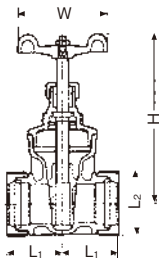

NJ-670 ゲートバルブ (フルボア) 304 (20K)

単位:mm

| 呼び径 | L ₁ | L ₂ | H | W |
|-----|----------------|----------------|-----|----|
| 13 | 34.0 | 31 | 112 | 60 |
| 20 | 38.0 | 36 | 115 | 60 |
| 25 | 41.0 | 46 | 122 | 60 |
| 30 | 47.0 | 53 | 143 | 75 |
| 40 | 54.0 | 63 | 155 | 75 |
| 50 | 60.0 | 71 | 182 | 95 |
| 60 | 67.0 | 86 | 195 | 95 |