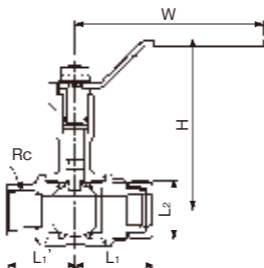

# NJ-222NF ロングネックボール (フルボア) 304 (20K)

単位:mm

呼び径	L <sub>1</sub>	L <sub>1</sub> '	L <sub>2</sub>	H	W	Rc
20× <sup>3</sup> / <sub>4</sub>	47.5	41	36	101	130	<sup>3</sup> / <sub>4</sub>
25×1	49.5	46	46	104	130	1

20Su はチョウハンドルもあります。