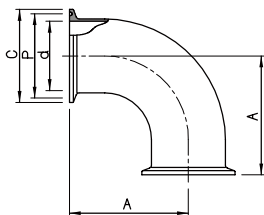

ヘルール付90°エルボ 2CMD

単位:mm

サイズ	A	C	P	d	重量(kg)
8A	55.0	34.0	27.5	10.5	0.09
10A	55.0	34.0	27.5	14.0	0.10
15A	55.0	34.0	27.5	18.4	0.10
1.0S	55.0	50.5	43.5	23.0	0.18
1.5S	70.0	50.5	43.5	35.7	0.24
2.0S	82.0	64.0	56.5	47.8	0.34
2.5S	105.0	77.5	70.5	59.5	0.64
3.0S	110.0	91.0	83.5	72.3	0.78
3.5S	120.0	106.0	97.0	85.1	1.08
4.0S	160.0	119.0	110.0	97.6	1.43
4.5S	180.0	130.0	122.0	108.3	2.21
5.0S	200.0	155.0	146.0	133.8	3.93
6.0S	220.0	183.0	174.0	159.2	5.40

※88.5°及び 91.5°も製作致します。