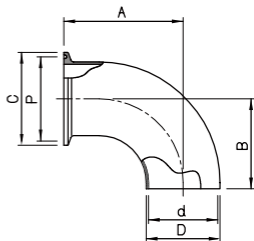

片ヘルール付90°スリーブエルボ L2CMD

単位:mm

サイズ	A	B	C	P	D	d	重量(kg)
8A	55.0	38.1	34.0	27.5	13.8	10.5	0.06
10A	55.0	38.1	34.0	27.5	17.3	14.0	0.06
15A	55.0	38.1	34.0	27.5	21.7	18.4	0.08
1.0S	55.0	35.0	50.5	43.5	25.4	23.0	0.11
1.5S	70.0	50.0	50.5	43.5	38.1	35.7	0.14
2.0S	82.0	62.0	64.0	56.5	50.8	47.8	0.27
2.5S	105.0	85.0	77.5	70.5	63.5	59.5	0.53
3.0S	110.0	90.0	91.0	83.5	76.3	72.3	0.66
3.5S	120.0	100.0	106.0	97.0	89.1	85.1	0.92
4.0S	160.0	133.4	119.0	110.0	101.6	97.6	1.23
4.5S	180.0	120.0	130.0	122.0	114.3	108.3	1.61
5.0S	200.0	145.0	155.0	146.0	139.8	133.8	3.10
6.0S	220.0	170.0	183.0	174.0	165.2	159.2	4.37

※88.5°及び91.5°も製作致します。