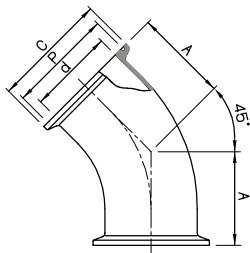

ヘルール付45°エルボ 2KMD

単位:mm

サイズ	A	C	P	d	重量(kg)
8A	33.0	34.0	27.5	10.5	0.08
10A	33.0	34.0	27.5	14.0	0.08
15A	33.0	34.0	27.5	18.4	0.08
1.0S	36.0	50.5	43.5	23.0	0.16
1.5S	44.0	50.5	43.5	35.7	0.19
2.0S	51.5	64.0	56.5	47.8	0.26
2.5S	62.0	77.5	70.5	59.5	0.45
3.0S	72.5	91.0	83.5	72.3	0.62
3.5S	92.5	106.0	97.0	85.1	0.88
4.0S	100.6	119.0	110.0	97.6	1.12
4.5S	132.0	130.0	122.0	108.3	1.83
5.0S	164.0	155.0	146.0	133.8	3.05
6.0S	182.0	183.0	174.0	159.2	3.95