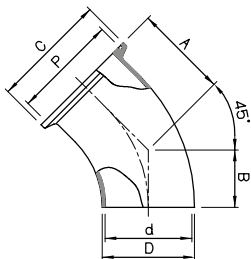

片ヘルール付45°スリーブエルボ L2KMD

単位:mm

サイズ	A	B	C	P	D	d	重量(kg)
8A	33.0	15.8	34.0	27.5	13.8	10.5	0.05
10A	33.0	15.8	34.0	27.5	17.3	14.0	0.05
15A	33.0	15.8	34.0	27.5	21.7	18.4	0.05
1.0S	36.0	15.8	50.5	43.5	25.4	23.0	0.09
1.5S	44.0	23.8	50.5	43.5	38.1	35.7	0.10
2.0S	51.5	31.6	64.0	56.5	50.8	47.8	0.19
2.5S	62.0	42.0	77.5	70.5	63.5	59.5	0.37
3.0S	72.5	52.6	91.0	83.5	76.3	72.3	0.48
3.5S	92.5	72.0	106.0	97.0	89.1	85.1	0.73
4.0S	100.6	73.6	119.0	110.0	101.6	97.6	0.88
4.5S	132.0	90.0	130.0	122.0	114.3	108.3	1.62
5.0S	164.0	102.0	155.0	146.0	139.8	133.8	2.42
6.0S	182.0	120.0	183.0	174.0	165.2	159.2	3.20