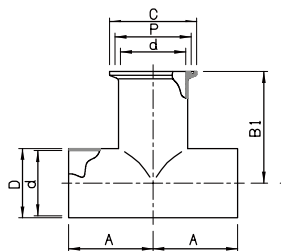

1ヶ所ヘルール(枝)付スイープチーズ L7WWMD / ヘルール(枝)付スイープローネックチーズ L7WWMD(S)

L7WWMD

L7WWMD(S)

単位:mm

サイズ	A	B1	B2	C	P	D	d	重量(kg)
8A	38.1	55.0	24.3	34.0	27.5	13.8	10.5	0.08
10A	38.1	55.0	25.9	34.0	27.5	17.3	14.0	0.09
15A	38.1	55.0	28.8	34.0	27.5	21.7	18.4	0.11
1.0S	35.0	55.0	34.0	50.5	43.5	25.4	23.0	0.13
1.5S	50.0	70.0	40.5	50.5	43.5	38.1	35.7	0.17
2.0S	62.0	82.0	48.5	64.0	56.5	50.8	47.8	0.35
2.5S	85.0	105.0	55.5	77.5	70.5	63.5	59.5	0.74
3.0S	90.0	110.0	62.2	91.0	83.5	76.3	72.3	0.96
3.5S	100.0	120.0	68.5	106.0	97.0	89.1	85.1	1.20
4.0S	133.4	160.0	81.3	119.0	110.0	101.6	97.6	2.00
4.5S	120.0	180.0	90.4	130.0	122.0	114.3	108.3	2.75
5.0S	145.0	200.0	102.1	155.0	146.0	139.8	133.8	3.94
6.0S	170.0	220.0	—	183.0	174.0	165.2	159.2	5.15

※上記は L7WWMD の重量です。

※概算重量として L7WWMD(S) は上記 L7WWMD を参考にして下さい。