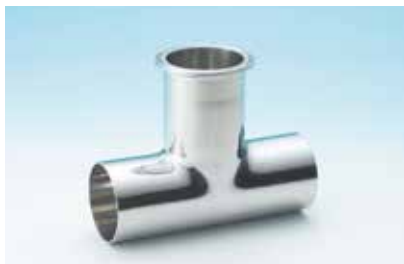

1ヶ所ヘルール(枝)付スイープチーズ L7WWMD / ヘルール(枝)付スイープローネックチーズ L7WWMD(S)

L7WWMD

L7WWMD(S)

単位:mm

サイズ	A	B1	B2	C	P	D	d	重量(kg)
8A	38.1	55.0	24.3	34.0	27.5	13.8	10.5	0.08
10A	38.1	55.0	25.9	34.0	27.5	17.3	14.0	0.09
15A	38.1	55.0	28.8	34.0	27.5	21.7	18.4	0.11
1.0S	35.0	55.0	34.0	50.5	43.5	25.4	23.0	0.13
1.5S	50.0	70.0	40.5	50.5	43.5	38.1	35.7	0.17
2.0S	62.0	82.0	48.5	64.0	56.5	50.8	47.8	0.35
2.5S	85.0	105.0	55.5	77.5	70.5	63.5	59.5	0.74
3.0S	90.0	110.0	62.2	91.0	83.5	76.3	72.3	0.96
3.5S	100.0	120.0	68.5	106.0	97.0	89.1	85.1	1.20
4.0S	133.4	160.0	81.3	119.0	110.0	101.6	97.6	2.00
4.5S	120.0	180.0	90.4	130.0	122.0	114.3	108.3	2.75
5.0S	145.0	200.0	102.1	155.0	146.0	139.8	133.8	3.94
6.0S	170.0	220.0	—	183.0	174.0	165.2	159.2	5.15