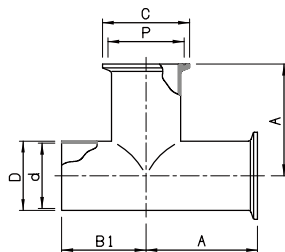

2ヶ所ヘルール(横・枝)付スイーブチーズ L7MWMD / ヘルール(横・枝)付スイーブローネックチーズ L7MWMD(S)

L7MWMD

L7MWMD(S)

単位:mm

サイズ	A	B1	B2	C	P	D	d	重量(kg)
8A	55.0	38.1	24.3	34.0	27.5	13.8	10.5	0.11
10A	55.0	38.1	25.9	34.0	27.5	17.3	14.0	0.12
15A	55.0	38.1	28.8	34.0	27.5	21.7	18.4	0.16
1.0S	55.0	35.0	34.0	50.5	43.5	25.4	23.0	0.18
1.5S	70.0	50.0	40.5	50.5	43.5	38.1	35.7	0.24
2.0S	82.0	62.0	48.5	64.0	56.5	50.8	47.8	0.42
2.5S	105.0	85.0	55.5	77.5	70.5	63.5	59.5	0.85
3.0S	110.0	90.0	62.2	91.0	83.5	76.3	72.3	1.10
3.5S	120.0	100.0	68.5	106.0	97.0	89.1	85.1	1.38
4.0S	160.0	133.4	81.3	119.0	110.0	101.6	97.6	2.35
4.5S	180.0	120.0	90.4	130.0	122.0	114.3	108.3	3.00
5.0S	200.0	145.0	102.1	155.0	146.0	139.8	133.8	4.40
6.0S	220.0	170.0	—	183.0	174.0	165.2	159.2	6.24

※上記はL7MWMDの重量です。

※概算重量としてL7MWMD(S)は上記L7MWMDを参考にして下さい。