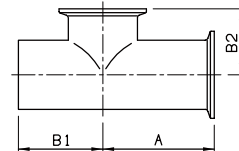

2ヶ所ヘルール(横・枝)付スイーブチーズ L7MWMD / ヘルール(横・枝)付スイーブローネックチーズ L7MWMD(S)

L7MWMD

L7MWMD(S)

単位:mm

サイズ	A	B1	B2	C	P	D	d	重量(kg)
8A	55.0	38.1	24.3	34.0	27.5	13.8	10.5	0.11
10A	55.0	38.1	25.9	34.0	27.5	17.3	14.0	0.12
15A	55.0	38.1	28.8	34.0	27.5	21.7	18.4	0.16
1.0S	55.0	35.0	34.0	50.5	43.5	25.4	23.0	0.18
1.5S	70.0	50.0	40.5	50.5	43.5	38.1	35.7	0.24
2.0S	82.0	62.0	48.5	64.0	56.5	50.8	47.8	0.42
2.5S	105.0	85.0	55.5	77.5	70.5	63.5	59.5	0.85
3.0S	110.0	90.0	62.2	91.0	83.5	76.3	72.3	1.10
3.5S	120.0	100.0	68.5	106.0	97.0	89.1	85.1	1.38
4.0S	160.0	133.4	81.3	119.0	110.0	101.6	97.6	2.35
4.5S	180.0	120.0	90.4	130.0	122.0	114.3	108.3	3.00
5.0S	200.0	145.0	102.1	155.0	146.0	139.8	133.8	4.40
6.0S	220.0	170.0	—	183.0	174.0	165.2	159.2	6.24