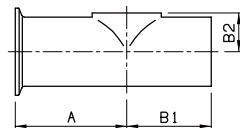

1ヶ所ヘルール(横)付スリーブチーズ L7MWWD / ヘルール(横)付スリーブロネックチーズ L7MWWD(S)

L7MWWD

L7MWWD(S)

単位:mm

サイズ	A	B1	B2	C	P	D	d	重量(kg)
8A	55.0	38.1	7.5	34.0	27.5	13.8	10.5	0.08
10A	55.0	38.1	9.1	34.0	27.5	17.3	14.0	0.09
15A	55.0	38.1	12.0	34.0	27.5	21.7	18.4	0.11
1.0S	55.0	35.0	14.0	50.5	43.5	25.4	23.0	0.13
1.5S	70.0	50.0	20.5	50.5	43.5	38.1	35.7	0.17
2.0S	82.0	62.0	28.5	64.0	56.5	50.8	47.8	0.35
2.5S	105.0	85.0	35.0	77.5	70.5	63.5	59.5	0.74
3.0S	110.0	90.0	42.2	91.0	83.5	76.3	72.3	0.96
3.5S	120.0	110.0	48.5	106.0	97.0	89.1	85.1	1.20
4.0S	160.0	133.4	54.7	119.0	110.0	101.6	97.6	2.00
4.5S	180.0	120.0	63.9	130.0	122.0	114.3	108.3	2.75
5.0S	200.0	145.0	75.6	155.0	146.0	139.8	133.8	3.94
6.0S	220.0	170.0	—	183.0	174.0	165.2	159.2	5.15