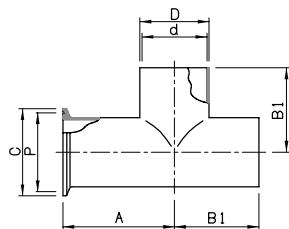

1ヶ所ヘルール(横)付スリーブチーズ L7MWWD / ヘルール(横)付スリーブロネックチーズ L7MWWD(S)

L7MWWD

L7MWWD(S)

単位:mm

サイズ	A	B1	B2	C	P	D	d	重量(kg)
8A	55.0	38.1	7.5	34.0	27.5	13.8	10.5	0.08
10A	55.0	38.1	9.1	34.0	27.5	17.3	14.0	0.09
15A	55.0	38.1	12.0	34.0	27.5	21.7	18.4	0.11
1.0S	55.0	35.0	14.0	50.5	43.5	25.4	23.0	0.13
1.5S	70.0	50.0	20.5	50.5	43.5	38.1	35.7	0.17
2.0S	82.0	62.0	28.5	64.0	56.5	50.8	47.8	0.35
2.5S	105.0	85.0	35.0	77.5	70.5	63.5	59.5	0.74
3.0S	110.0	90.0	42.2	91.0	83.5	76.3	72.3	0.96
3.5S	120.0	110.0	48.5	106.0	97.0	89.1	85.1	1.20
4.0S	160.0	133.4	54.7	119.0	110.0	101.6	97.6	2.00
4.5S	180.0	120.0	63.9	130.0	122.0	114.3	108.3	2.75
5.0S	200.0	145.0	75.6	155.0	146.0	139.8	133.8	3.94
6.0S	220.0	170.0	—	183.0	174.0	165.2	159.2	5.15

※上記は L7MWWD の重量です。

※概算重量としてL7MWWD(S)は上記L7MWWDを参考にして下さい。