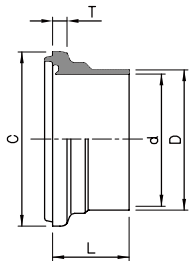

メタルタッチヘルール継手 L14AMD-MT

単位:mm

サイズ	D	d	C	T	L	重量(kg)
8A	13.8	10.5	34.0	4.15	18.5	0.04
10A	17.3	14.0	34.0	4.15	18.5	0.04
15A	21.7	18.4	34.0	4.15	18.5	0.04
1.0S	25.4	23.0	50.5	4.15	21.7	0.11
1.5S	38.1	35.7	50.5	4.15	21.7	0.06
2.0S	50.8	47.8	64.0	4.15	21.7	0.09