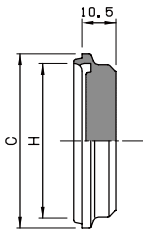

# メタルタッチブラインドヘルール継手 16AMD-MT

単位:mm

サイズ	C	H	重量(kg)
8A	34.0	27.5	0.05
10A			
15A			
1.0S	50.5	43.5	0.13
1.5S			
2.0S	64.0	56.5	0.21