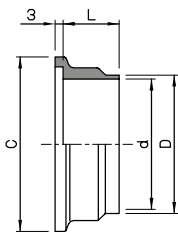

メタルタッチ継手A L14ASPA

単位:mm

サイズ	D	d	C	L	重量(kg)
1.0S	25.4	23.0	50.5	20.5	0.12
1.5S	38.1	35.7	50.5	20.5	0.07
2.0S	50.8	47.8	64.0	20.5	0.10
2.5S	63.5	59.5	77.5	20.5	0.15
3.0S	76.3	72.3	91.0	20.5	0.20
4.0S	101.6	97.6	119.0	27.1	0.33