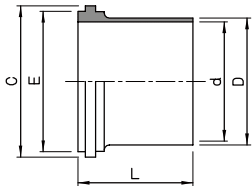

# 溶接用スリーブ(ロング) LW-LINER

単位:mm

サイズ	D	d	C	E	L	重量(kg)
1.0S	25.4	23.0	33.8	29.2	46.0	0.06
1.5S	38.1	35.7	47.0	42.7	46.0	0.09
2.0S	50.8	47.8	60.5	56.2	46.0	0.13
2.5S	63.5	59.5	74.0	69.9	46.0	0.21
3.0S	76.3	72.3	87.5	82.6	46.0	0.26
4.0S	101.6	97.6	114.1	108.7	49.0	0.42