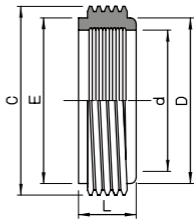

セードル用ネジスリーブ E-MALE

単位:mm

サイズ	D	d	C	E	L	重量(kg)
1.0S	29.5	25.6	36.9	29.0	17.0	0.05
1.5S	42.6	38.3	50.4	42.6	19.5	0.08
2.0S	56.0	51.0	64.0	56.0	19.5	0.12
2.5S	69.0	63.8	77.5	69.7	25.0	0.17
3.0S	82.0	76.6	91.0	82.3	30.0	0.24