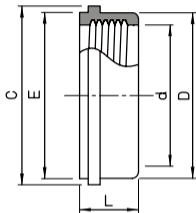

セードル用スリーブ E-LINER

単位:mm

サイズ	D	d	C	E	L	重量(kg)
1.0S	29.5	25.6	33.5	29.0	17.0	0.02
1.5S	42.6	38.3	47.0	42.6	20.0	0.04
2.0S	56.0	51.0	60.5	56.0	20.0	0.07
2.5S	69.0	63.8	74.0	69.7	25.0	0.12
3.0S	82.0	76.6	87.5	82.3	30.0	0.16