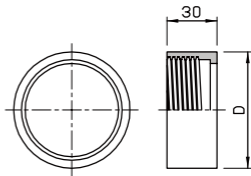

丸ナット R-NUT (溝なし)

単位:mm

サイズ	D	重量 (kg)
1.0S	44.4	0.13
1.5S	57.1	0.16
2.0S	69.8	0.18
2.5S	85.7	0.29
3.0S	101.6	0.42