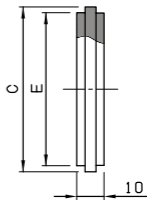

# ブラインドシート BL-PLAIN

単位:mm

サイズ	C	E	重量(kg)
1.0S	33.8	29.2	0.06
1.5S	47.0	42.7	0.12
2.0S	60.5	56.2	0.20
2.5S	74.0	69.9	0.32
3.0S	87.5	82.6	0.45
4.0S	114.1	108.7	0.78