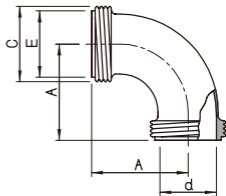

ネジ式 90°エルボ 90EL

単位:mm

サイズ	A	C	E	d	重量(kg)
1.0S	55.0	36.9	29.2	23.0	0.18
1.5S	70.0	50.4	42.7	35.7	0.31
2.0S	82.0	64.0	56.2	47.8	0.50
2.5S	105.0	77.5	69.9	59.5	0.83
3.0S	110.0	91.0	82.6	72.3	1.05
4.0S	160.0	119.0	108.7	97.6	2.01