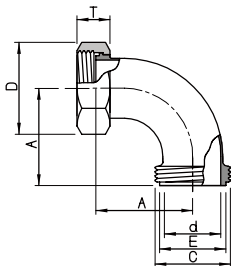

片ナット付 90°エルボ 1N-90EL

単位:mm

サイズ	A	C	E	d	D	T	重量(kg)
1.0S	55.0	36.9	29.2	23.0	46.0	30.0	0.33
1.5S	70.0	50.4	42.7	35.7	56.0	30.0	0.43
2.0S	82.0	64.0	56.2	47.8	76.0	30.0	0.87
2.5S	105.0	77.5	69.9	59.5	91.0	30.0	1.33
3.0S	110.0	91.0	82.6	72.3	106.5	30.0	1.67
4.0S	160.0	119.0	108.7	97.6	130.0	38.0	2.95