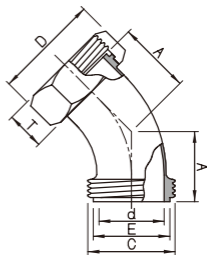

片ナット付 45°エルボ 1N-45EL

単位:mm

サイズ	A	C	E	d	D	T	重量(kg)
1.0S	36.0	36.9	29.2	23.0	46.0	30.0	0.32
1.5S	44.0	50.4	42.7	35.7	56.0	30.0	0.39
2.0S	51.5	64.0	56.2	47.8	76.0	30.0	0.78
2.5S	62.0	77.5	69.9	59.5	91.0	30.0	1.14
3.0S	72.5	91.0	82.6	72.3	106.5	30.0	1.53
4.0S	100.6	119.0	108.7	97.6	130.0	38.0	2.60

※両ナット付きも製作致します。