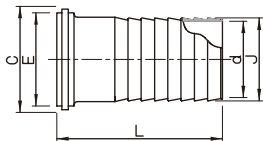

ライナー付ホースグチ L-RHAD

単位:mm

サイズ	C	E	d	J	L	重量(kg)
1.0S	33.8	29.2	21.8	25.0	100.0	0.10
1.5S	47.0	42.7	33.0	37.5	100.0	0.18
2.0S	60.5	56.2	46.0	50.0	100.0	0.24
2.5S	74.0	69.9	58.7	62.5	100.0	0.33
3.0S	87.5	82.6	71.8	75.1	150.0	0.53
4.0S	114.1	108.7	97.0	100.5	150.0	0.80